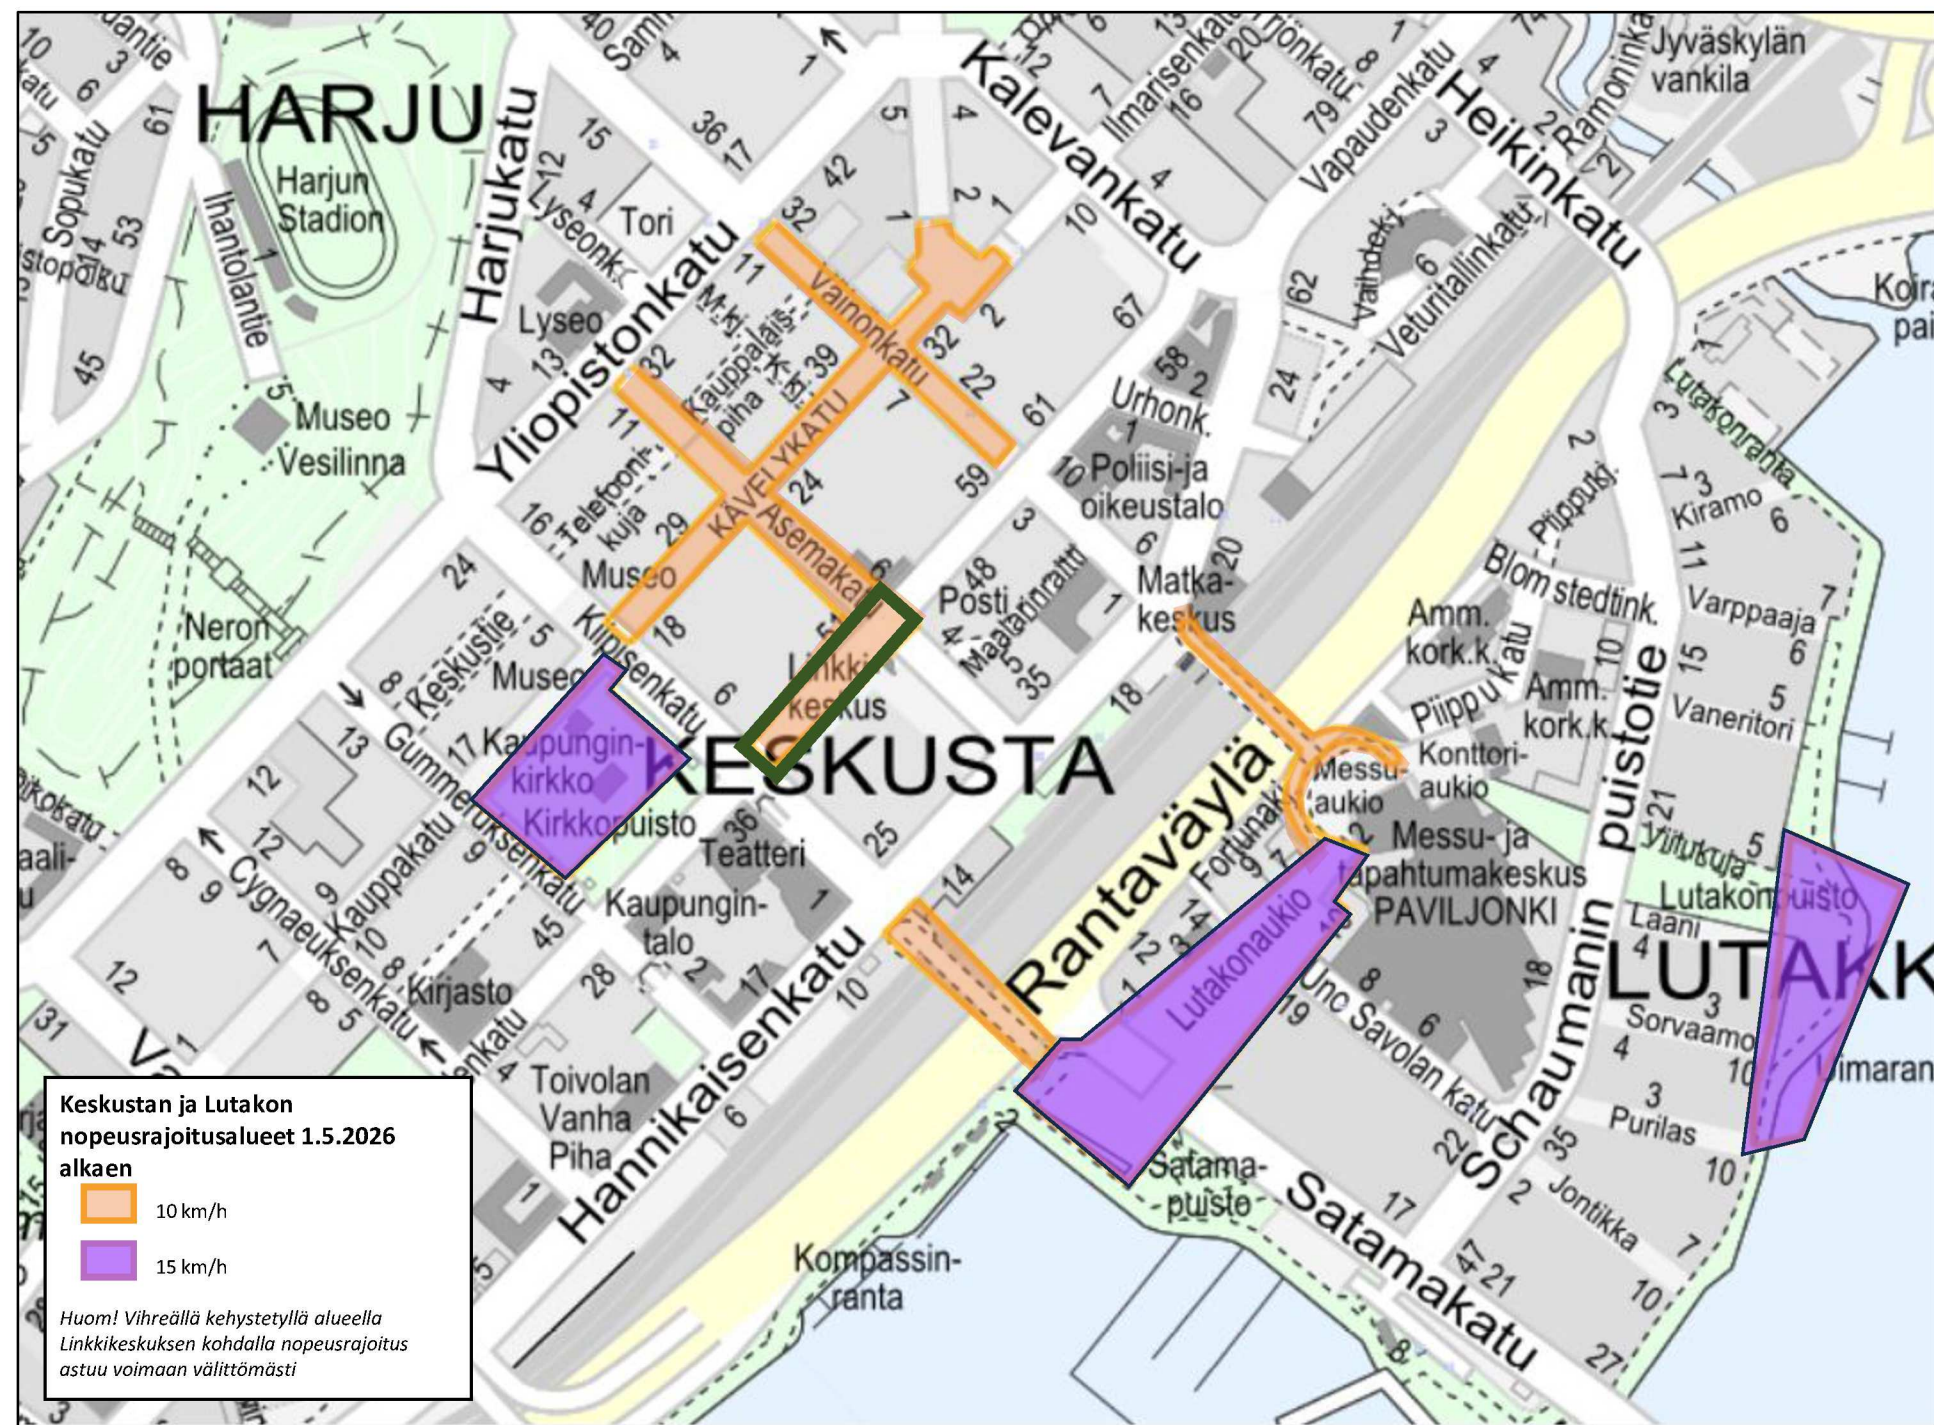

**Keskustan ja Lutakon pysäköinti- ja pysäköintikieltoalueet 1.5.2026 alkaen**

- P Pysäköintialue
- Pysäköintikieltoalue

*Huom! Vihreällä kehystetyllä alueella Linkkikeskuksen kohdalla pysäköintikielto astuu voimaan välittömästi*

**Keskustan ja Lutakon nopeusrajoitusalueet 1.5.2026 alkaen**

- 10 km/h
- 15 km/h

*Huom! Vihreällä kehystetyllä alueella Linkkikeskuksen kohdalla nopeusrajoitus astuu voimaan välittömästi*

**Palokan koulukeskuksen  
pysäköinti- ja  
pysäköintikieltoalueet 1.5.2026  
alkaan**

Pysäköintikieltoalue

Pysäköintialue

Hoidajantien  
pysäköintikieltoalueet 1.5.2026  
alkaen

Pysäköintikieltoalue

**Ritopohjantien ja Saarijärventien  
pysäköinti- ja pysäköintikieltoalueet  
1.5.2026 alkaen**

 Pysäköintialue

 Pysäköintikieltoalue

**Kylmälahdentien pysäköinti- ja  
pysäköintikieltoalueet 1.5.2026  
alkaen**

 Pysäköintialue

 Pysäköintikieltoalue

Vehkalammenpuiston  
ajokieltoalue 1.5.2026 alkaen

 Ajokieltoalue