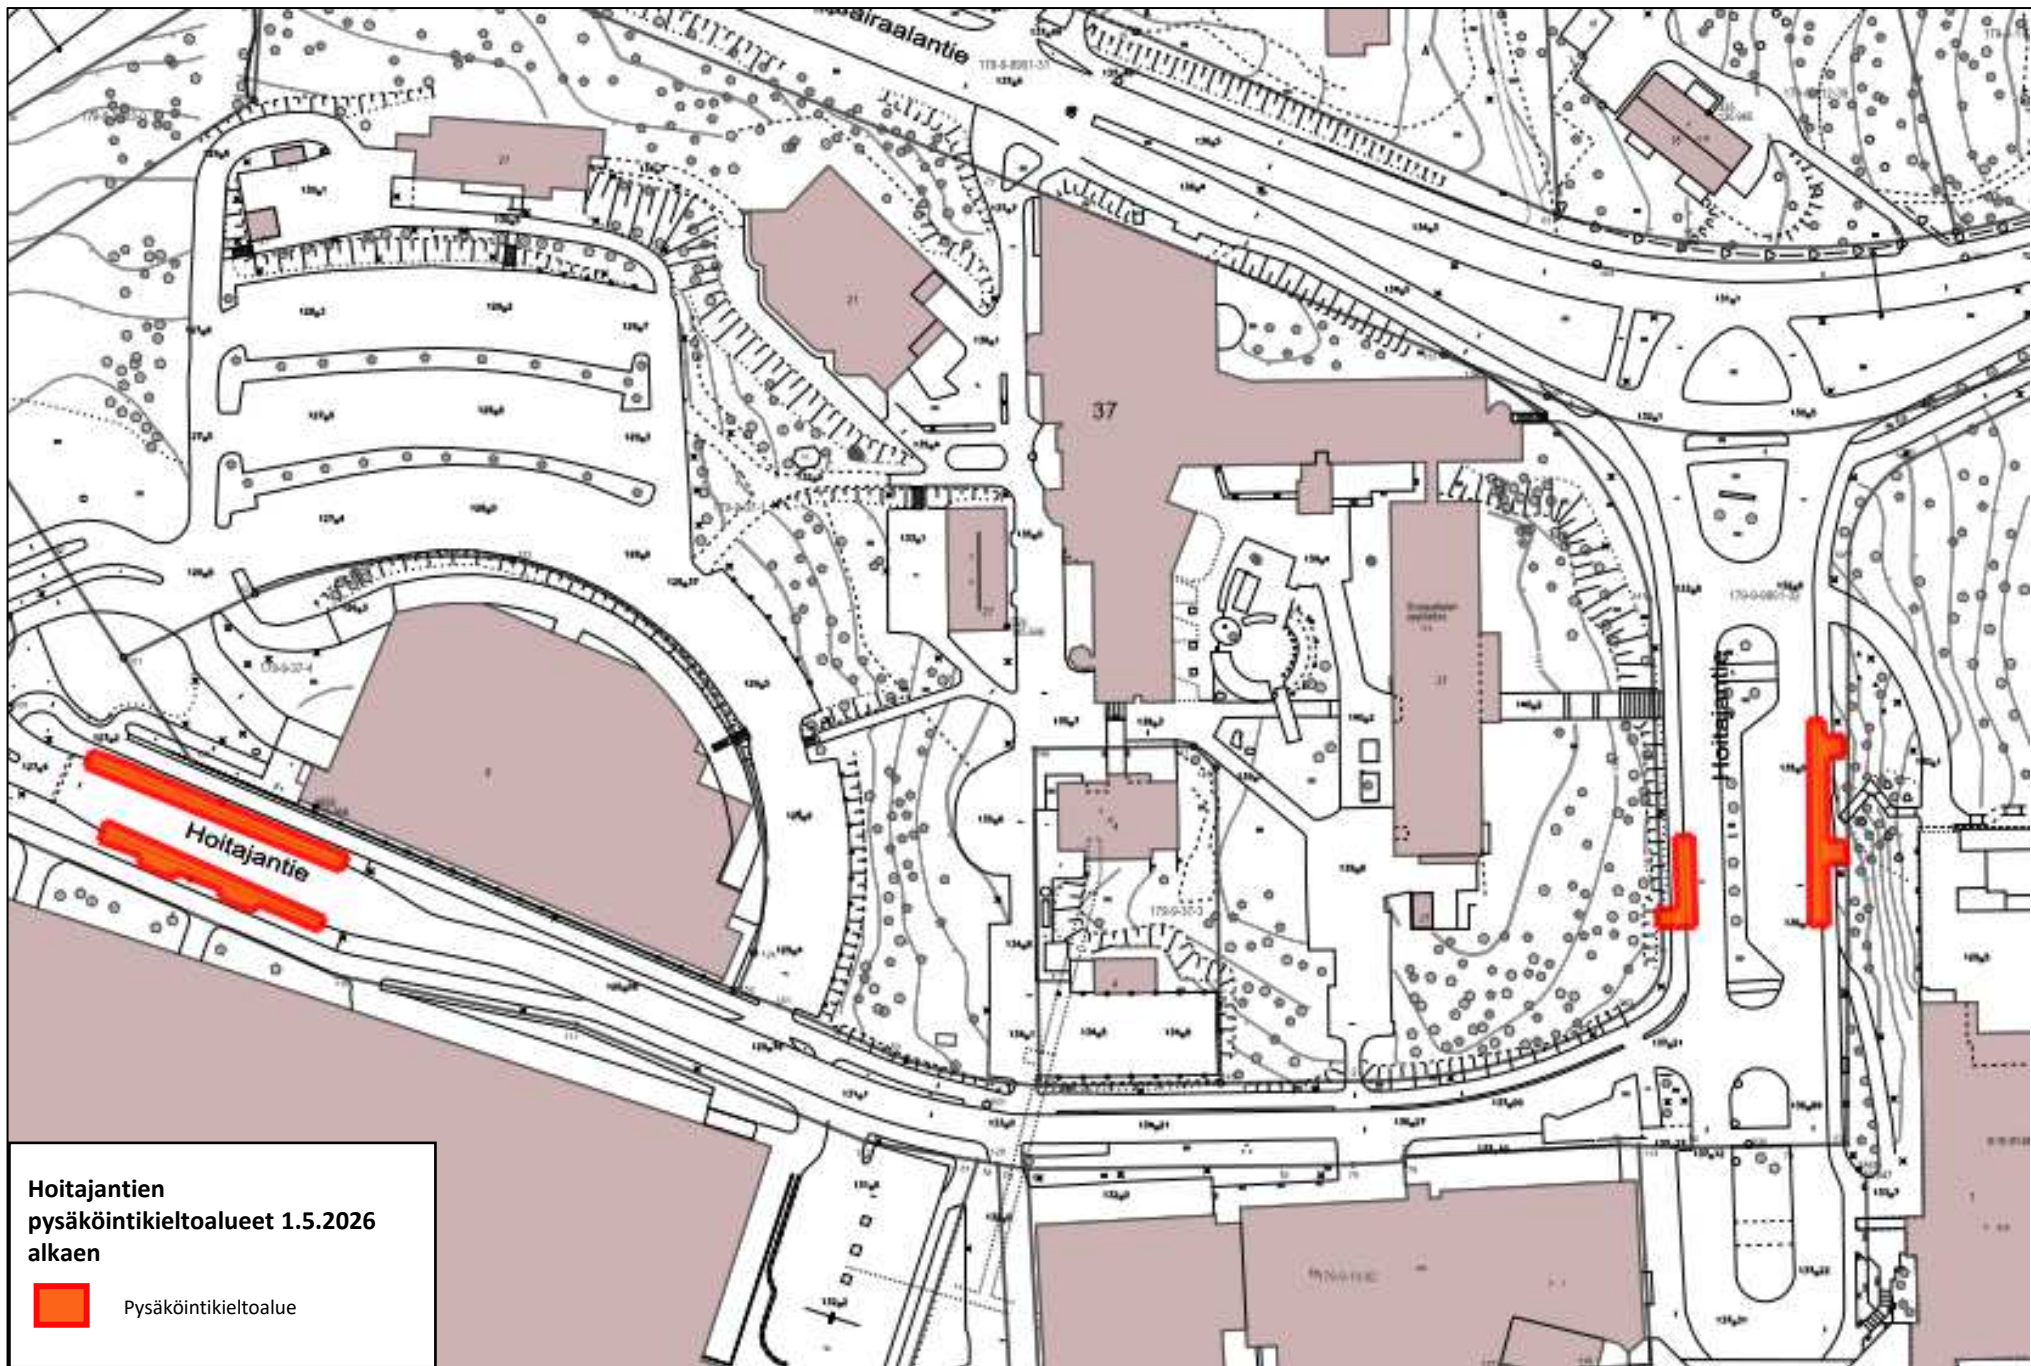

**Keskustan ja Lutakon nopeusrajoitusalueet 1.5.2026 alkaen**

- 10 km/h
- 15 km/h

*Huom! Vihreällä kehystetyllä alueella Linkkikeskuksen kohdalla nopeusrajoitus astuu voimaan välittömästi*

**Palokan koulukeskuksen  
pysäköinti- ja  
pysäköintikieltoalueet 1.5.2026  
alkaan**

Pysäköintikieltoalue

Pysäköintialue

Hoidajantien  
pysäköintikieltoalueet 1.5.2026  
alkaen

Pysäköintikieltoalue

**Ritopohjantien ja Saarijärventien  
pysäköinti- ja pysäköintikieltoalueet  
1.5.2026 alkaen**