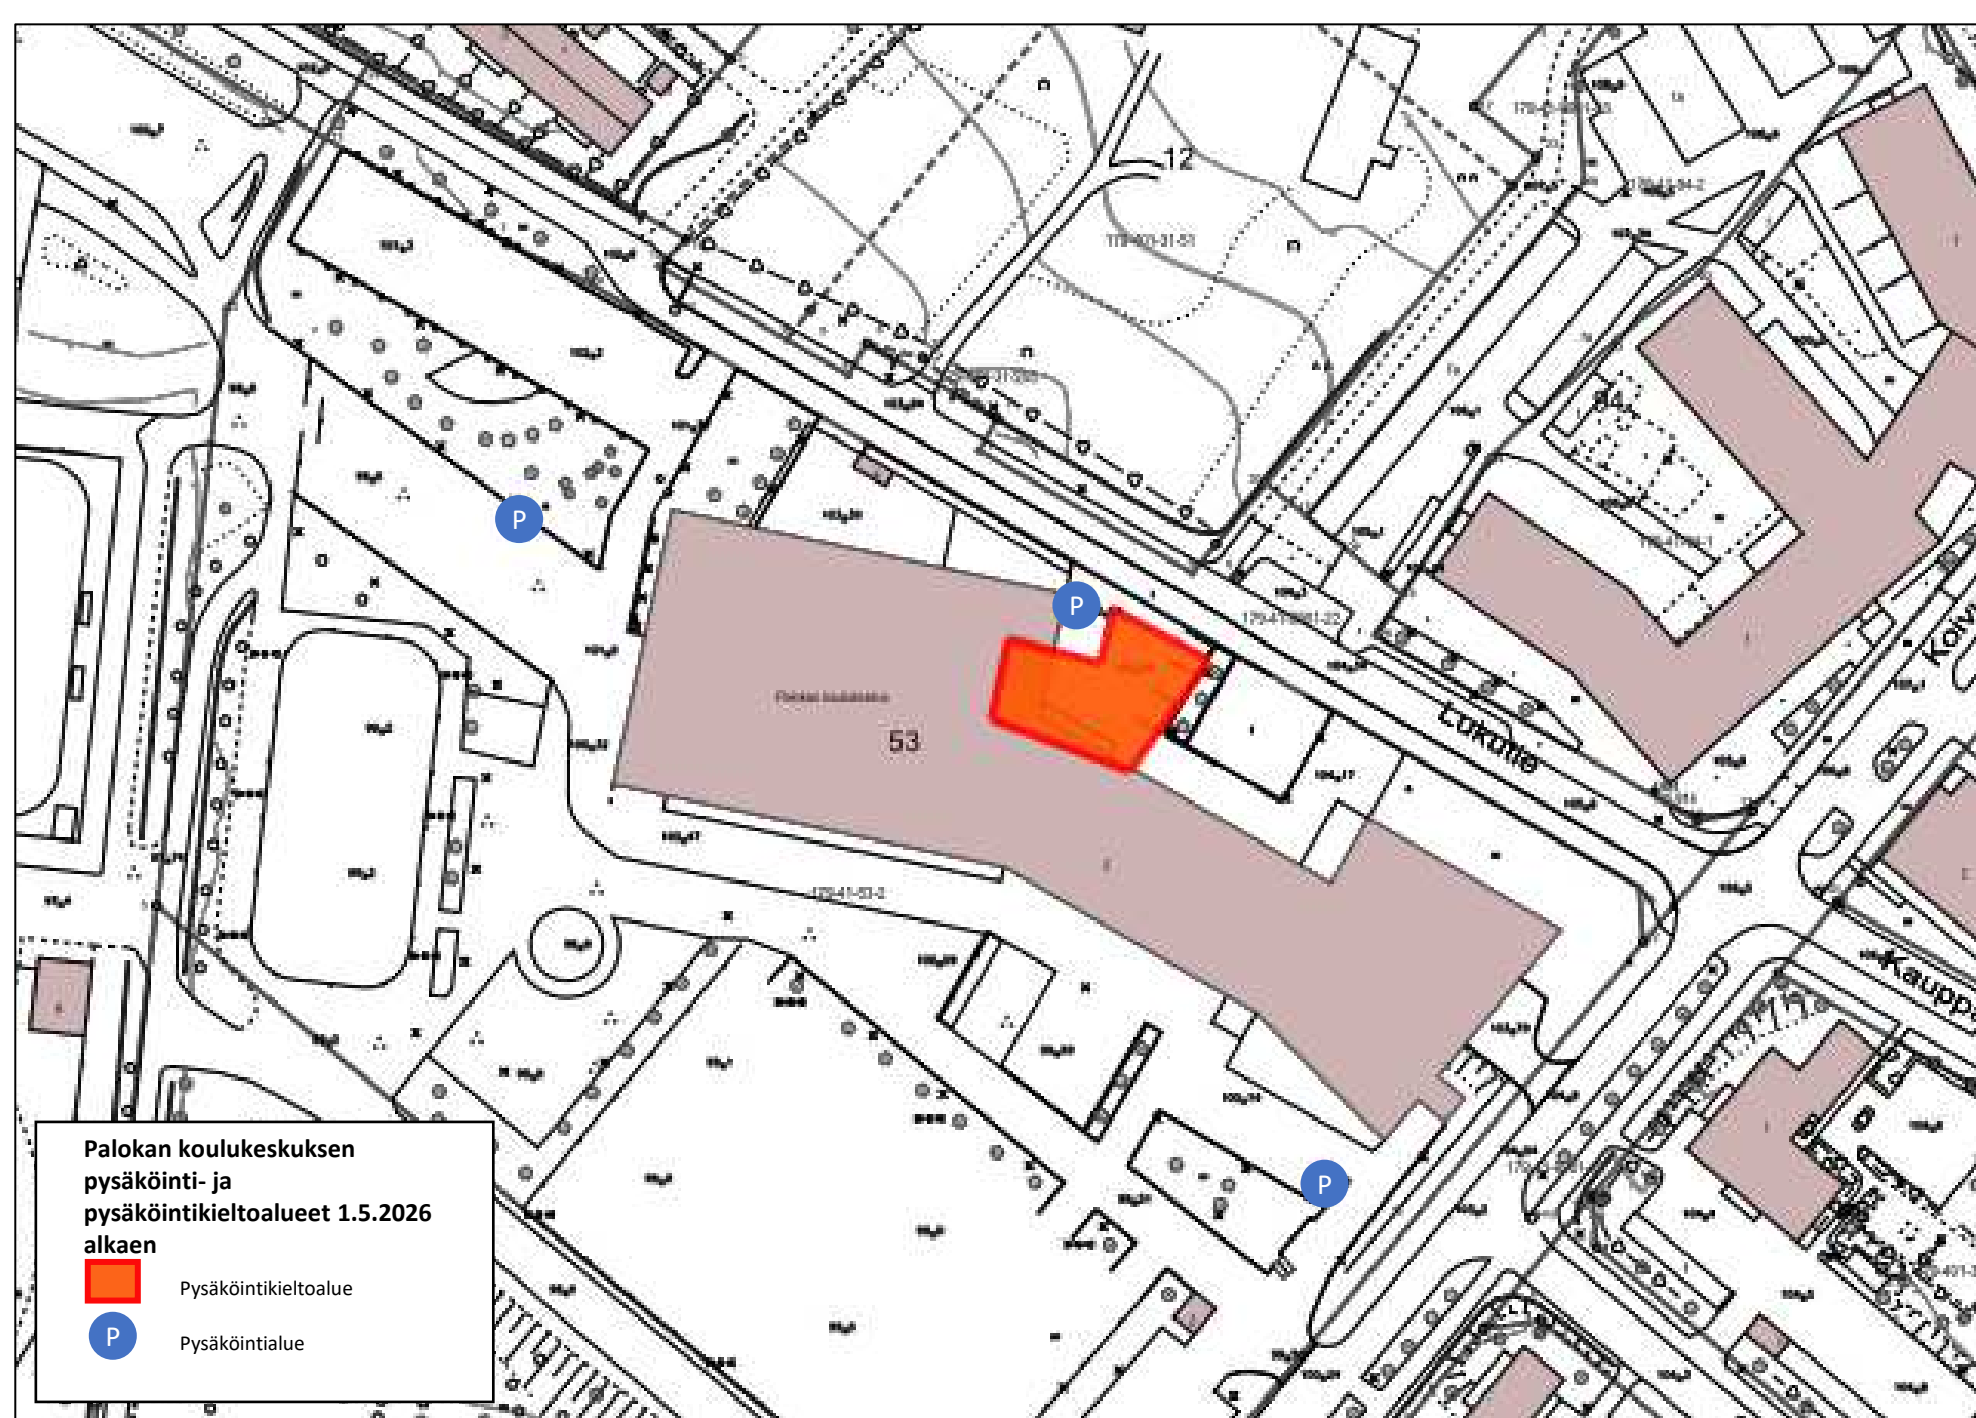

**Keskustan ja Lutakon pysäköinti- ja pysäköintikieltoalueet 1.5.2026 alkaen**

- P Pysäköintialue
- Pysäköintikieltoalue

*Huom! Vihreällä kehystetyllä alueella Linkkikeskuksen kohdalla pysäköintikielto astuu voimaan välittömästi*

**Keskustan ja Lutakon nopeusrajoitusalueet 1.5.2026 alkaen**

- 10 km/h
- 15 km/h

*Huom! Vihreällä kehystetyllä alueella Linkkikeskuksen kohdalla nopeusrajoitus astuu voimaan välittömästi*

**Palokan koulukeskuksen  
pysäköinti- ja  
pysäköintikieltoalueet 1.5.2026  
alkaan**

Pysäköintikieltoalue

Pysäköintialue

Hoidajantien  
pysäköintikieltoalueet 1.5.2026  
alkaen

Pysäköintikieltoalue

**Ritopohjantien ja Saarijärventien  
pysäköinti- ja pysäköintikieltoalueet  
1.5.2026 alkaen**